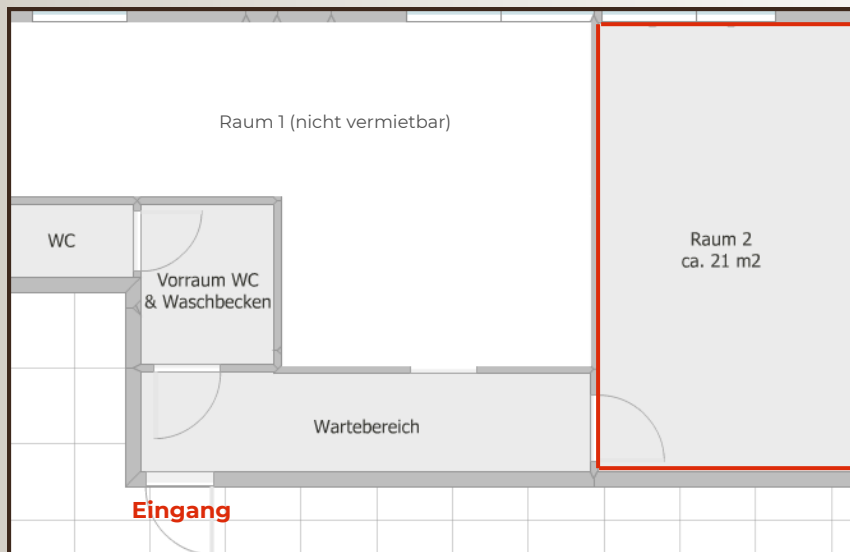

# PRAxisRAUM

ab 2026 zu vermieten

Für

- Berater:innen
- Psycholog:innen
- Psychotherapeut:innen
- Lebens- und Sozialberater:innen
- etc.

Die Räumlichkeiten befinden sich im **zweiten Stock (barrierefrei mit Lift)** eines neugebauten Geschäftsobjekts in **8224 Kaindorf**.

## Ausstattung bzw. in der Miete inkludiert:

- Sitzgelegenheiten für 10 - 12 Personen
- Flipchart
- Kaffee-/Teeinsel steht zur Verfügung
- Mitbenutzung von Wartebereich und WC
- Klima- und Lüftungsanlage; Fußbodenheizung
- Reinigung & Müllentsorgung
- Kostenlose Parkplätze vorhanden
- Als Praxisadresse nutzbar
- Optional Werbeauftritt auf der bestehenden Website